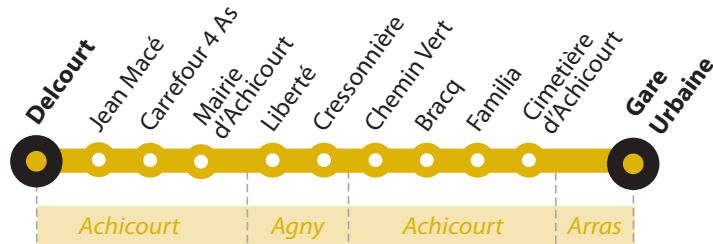

Montée uniquement

Descente uniquement

## Delcourt &gt; Gare Urbaine

	Delcourt	9:05	10:05	11:05	13:05	14:05	15:05	16:05
Achicourt	Jean Macé	9:06	10:06	11:06	13:06	14:06	15:06	16:06
	Carrefour 4 As	9:07	10:07	11:07	13:07	14:07	15:07	16:07
	Mairie Achicourt	9:10	10:10	11:10	13:10	14:10	15:10	16:10
Agny	Liberté	9:13	10:13	11:13	13:13	14:13	15:13	16:13
	Cressonnière	9:14	10:14	11:14	13:14	14:14	15:14	16:14
	Chemin Vert	9:15	10:15	11:15	13:15	14:15	15:15	16:15
	Bracq	9:16	10:16	11:16	13:16	14:16	15:16	16:16
Achicourt	Familia	9:17	10:17	11:17	13:17	14:17	15:17	16:17
	Cimetière	9:22	10:22	11:22	13:22	14:22	15:22	16:22
Arras	Gare Urbaine	9:26	10:26	11:26	13:26	14:26	15:26	16:26

## Gare Urbaine &gt; Delcourt

	Gare Urbaine	9:45	10:45	11:45	13:45	14:45	15:45	16:45
Arras	Cimetière	9:49	10:49	11:49	13:49	14:49	15:49	16:49
	Familia	9:50	10:50	11:50	13:50	14:50	15:50	16:50
Achicourt	Bracq	9:51	10:51	11:51	13:51	14:51	15:51	16:51
	Chemin Vert	9:52	10:52	11:52	13:52	14:52	15:52	16:52
	Cressonnière	9:53	10:53	11:53	13:53	14:53	15:53	16:53
Agny	Liberté	9:54	10:54	11:54	13:54	14:54	15:54	16:54
	Mairie Achicourt	9:58	10:58	11:58	13:58	14:58	15:58	16:58
	Carrefour 4 As	10:01	11:01	12:01	14:01	15:01	16:01	17:01
Achicourt	Jean Macé	10:02	11:02	12:02	14:02	15:02	16:02	17:02
	Delcourt	10:03	11:03	12:03	14:03	15:03	16:03	17:03