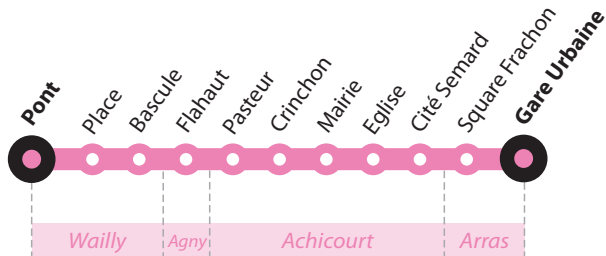

LIGNE

522

## Wailly (Pont) &lt;&gt; Gare Urbaine

Du lundi au samedi  
Toute l'année

## Pont &gt; Gare Urbaine

	Pont	9:30	10:30	11:30	14:30	15:30	16:30	17:05
Wailly	Pont	9:30	10:30	11:30	14:30	15:30	16:30	17:05
	Place	9:31	10:31	11:31	14:31	15:31	16:31	17:06
	Bascule	9:32	10:32	11:32	14:32	15:32	16:32	17:07
Agny	Flahaut	9:35	10:35	11:35	14:35	15:35	16:35	17:10
	Pasteur	9:36	10:36	11:36	14:36	15:36	16:36	17:11
	Crinchon	9:37	10:37	11:37	14:37	15:37	16:37	17:12
Achicourt	Mairie	9:38	10:38	11:38	14:38	15:38	16:38	17:13
	Eglise	9:39	10:39	11:39	14:39	15:39	16:39	17:14
	Cité Semard	9:41	10:41	11:41	14:41	15:41	16:41	17:16
	Square Frachon	9:42	10:42	11:42	14:42	15:42	16:42	17:17
Arras	Gare Urbaine	9:45	10:45	11:45	14:45	15:45	16:45	17:20

● Circule uniquement le mercredi et le samedi